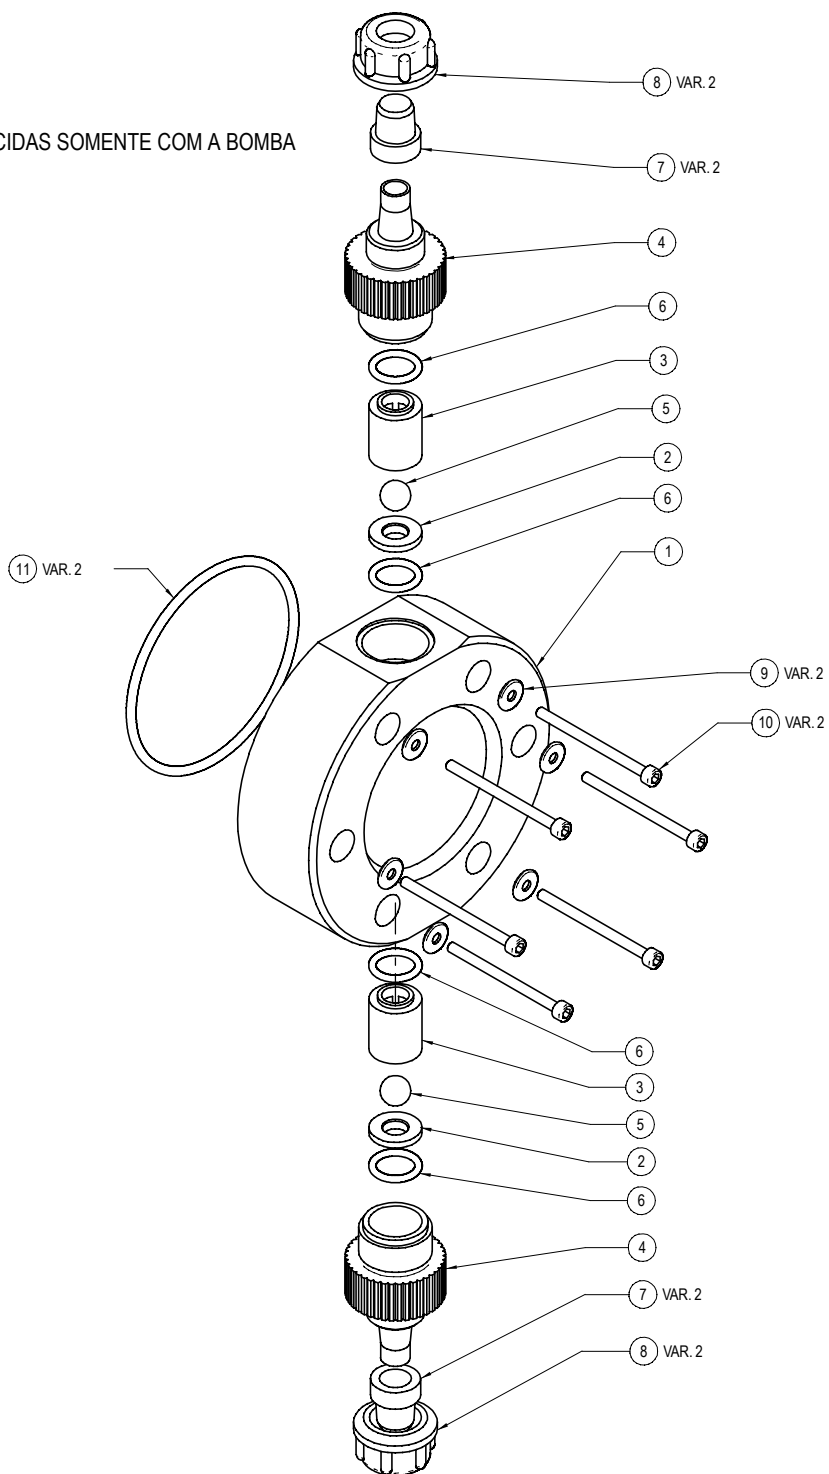

NOTA DE MONTAGEM - VARIANTE

1 - MONTAR CONFORME INDICADO

2 - PEÇAS DE N.ºs. 7, 8, 9, 10 E 11 SÃO FORNECIDAS SOMENTE COM A BOMBA

| REV. | ZONA | DATA     | DESCRIÇÃO | ESEGUITA DA |
|------|------|----------|-----------|-------------|
| A    | ...  | 23.03.04 | EMISSIONE | ...         |

| Pos. | Descrição                 | Código Artigo | Qtde |
|------|---------------------------|---------------|------|
| 1    | CABEÇOTE HF               | DCP0002001    | 1    |
| 2    | SEDE DE VÁLVULA HF        | DSE0005001    | 2    |
| 3    | GUIA DE VÁLVULA HF        | DGD0005101    | 2    |
| 4    | NIPPLE HF                 | DRA0005901    | 2    |
| 5    | ESFERA D11                | DSF00001*     | 2    |
| 6    | ANEL O-RING 3056          | *             | 4    |
| 7    | TAMPÃO DO NIPPLE          | 4031016       | 2    |
| 8    | PORCA-TRAVA 50L           | 4031003       | 2    |
| 9    | ARRUELA UNI 6593 D4 A2-70 | DRO0010801    | 6    |
| 10   | PARAFUSO M4x55 TC INOX    | 4034017       | 6    |
| 11   | ANEL O-RING 4312          | *             | 1    |